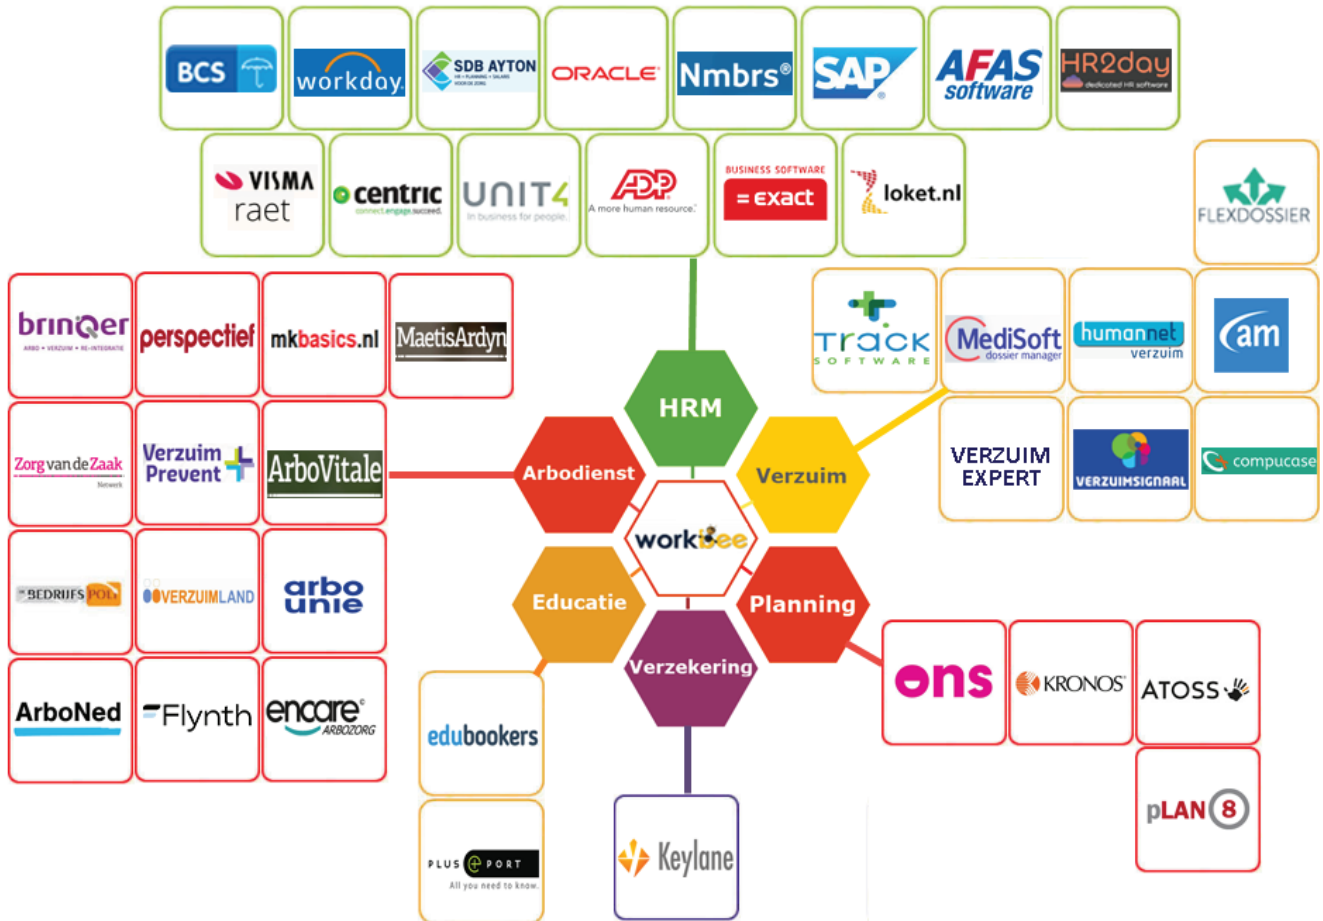

Beschikbare koppelingen met WorkBee

Vragen? Bel vrijblijvend met 088 188 88 18 of mail naar info@workbee.nl

Uw data veilig en snel van A naar B